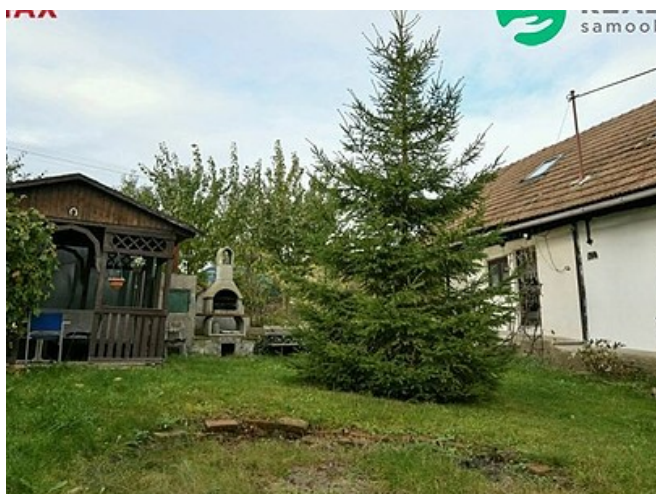

Zdroj: veřejná nabídka na internetu

Chalupa 79m², Pozemek 1072 m², Průměrný

Slavhostice 51, Jičín, Královéhradecký kraj, Severovýchod, 50732, Česká republika

Podlahová plocha	79m²
Plocha pozemku	1072m²
Vzdálenost	3673m
Příslušenství	zahradka (1072m²)
Inzerovaná cena	3 100 000